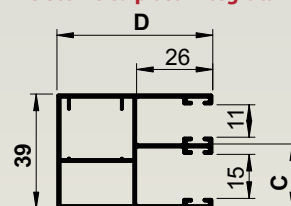

Ghidaj combinat pentru sisteme cu plasă integrată