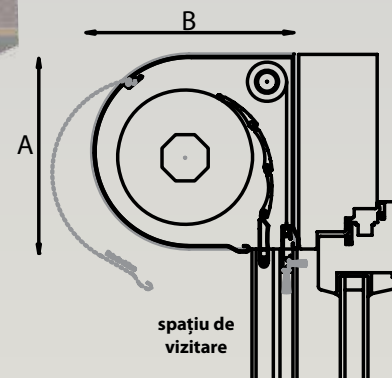

Casetă semirotundă