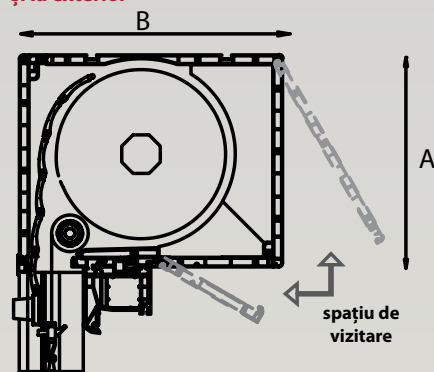

Casetă tencuită la interior și la exterior