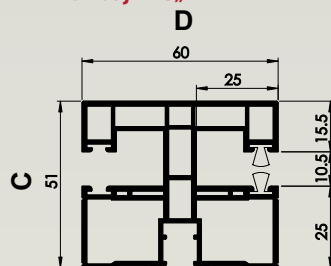

Ghidaj PVC „H”