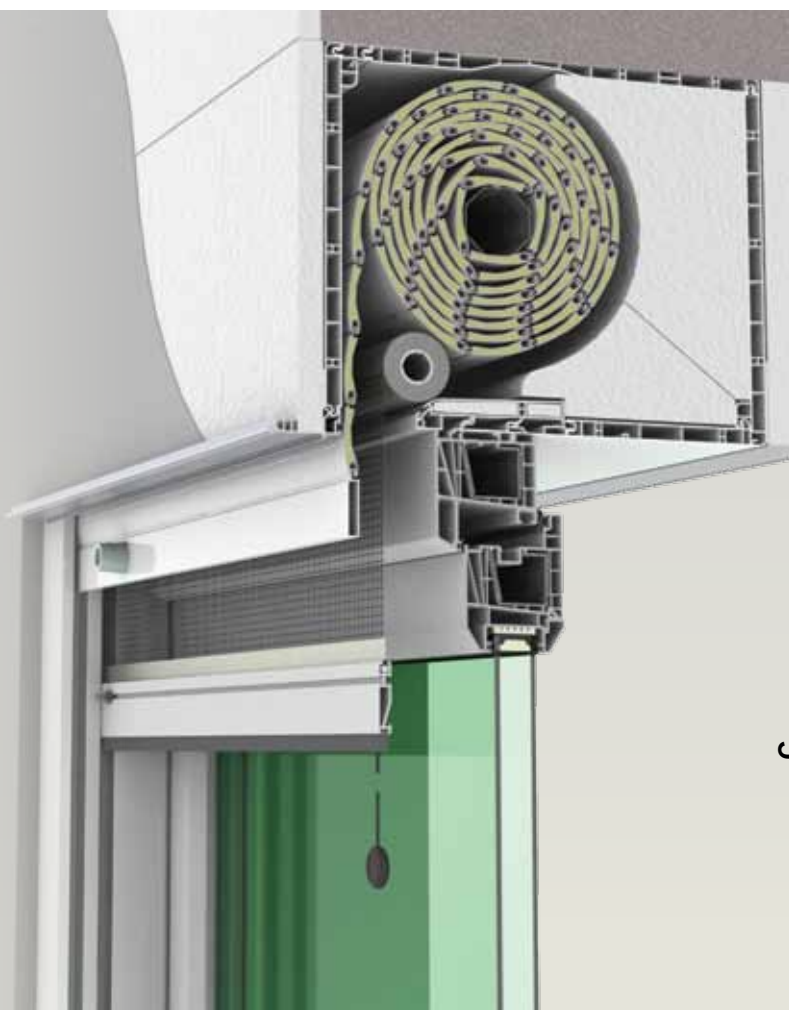

Secțiune UNIBOX PLUS

Casetă tencuită la interior și la exterior

Ghidaj PVC „H”

Canal special pentru plasă de insecte

TERMO-STORURI APLICATE

OUTBOX

TermoStorurile MCA OUTBOX reprezintă soluția ideală pentru instalarea sistemelor de umbrire pe tâmplăria existentă. Designul celor două variante de casete se armonizează perfect cu restul detaliilor fațadei pe care sunt montate.