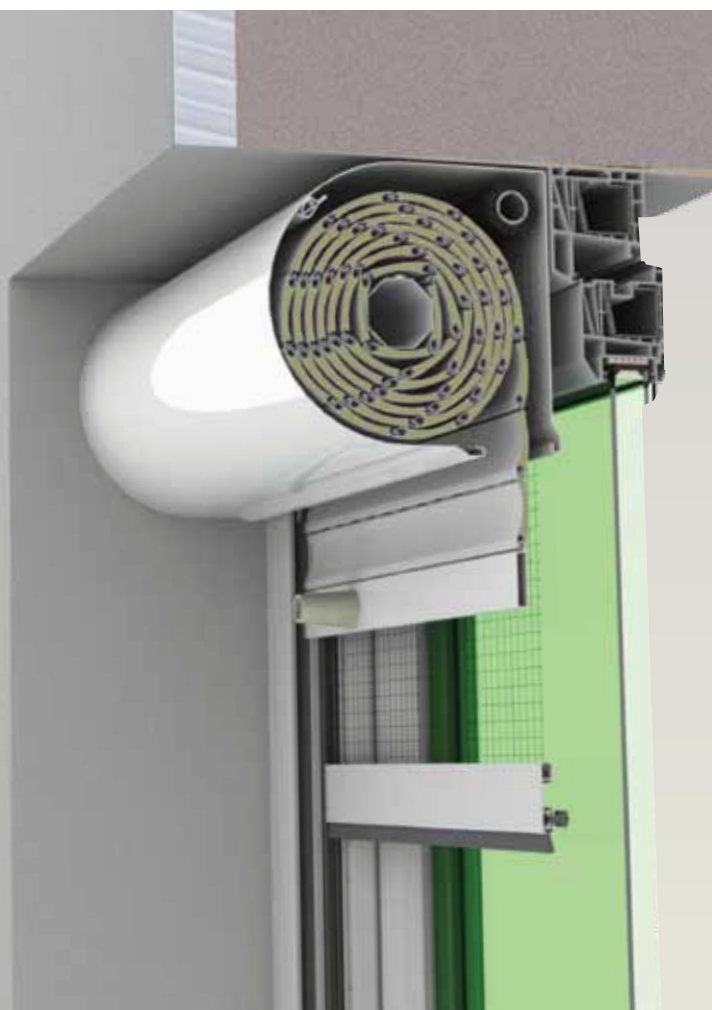

Culori casete TermoStoruri aplicate și ghidaje

TermoStor aplicat - OUTBOX cu casetă semirotundă

Lamelă	Dimensiune casetă		Dimensiune ghidaj		Lățime maximă	Înălțime maximă		Suprafață maximă	
	A	B	C	D		Panglică	Manivelă/Arc/Electric	Panglică/Șnur	Manivelă/Arc/Electric
39 mm	138 mm	138	22 mm	53 mm - simplu 85 mm - „H”	2600 mm	1560 mm	1320 mm	2.5 mp	6.5 mp
	165 mm	165				2430 mm	2320 mm		
	180 mm	180				3260 mm	3050 mm		

TermoStor aplicat - OUTBOX cu casetă semirotundă și plasă de insecte integrată

Lamelă	Dimensiune casetă		Dimensiune ghidaj		Lățime maximă	Înălțime maximă		Suprafață maximă	
	A	B	C	D		Panglică	Manivelă/Arc/Electric	Panglică/Șnur	Manivelă/Arc/Electric
39 mm	138 mm	138 mm	39 mm	53 mm	2600 mm	1100 mm	820 mm	2.5 mp	6.5 mp
	165 mm	165 mm				2140 mm	1860 mm		
	180 mm	180 mm				2500 mm	2500 mm		

Secțiune OUTBOX semirotund